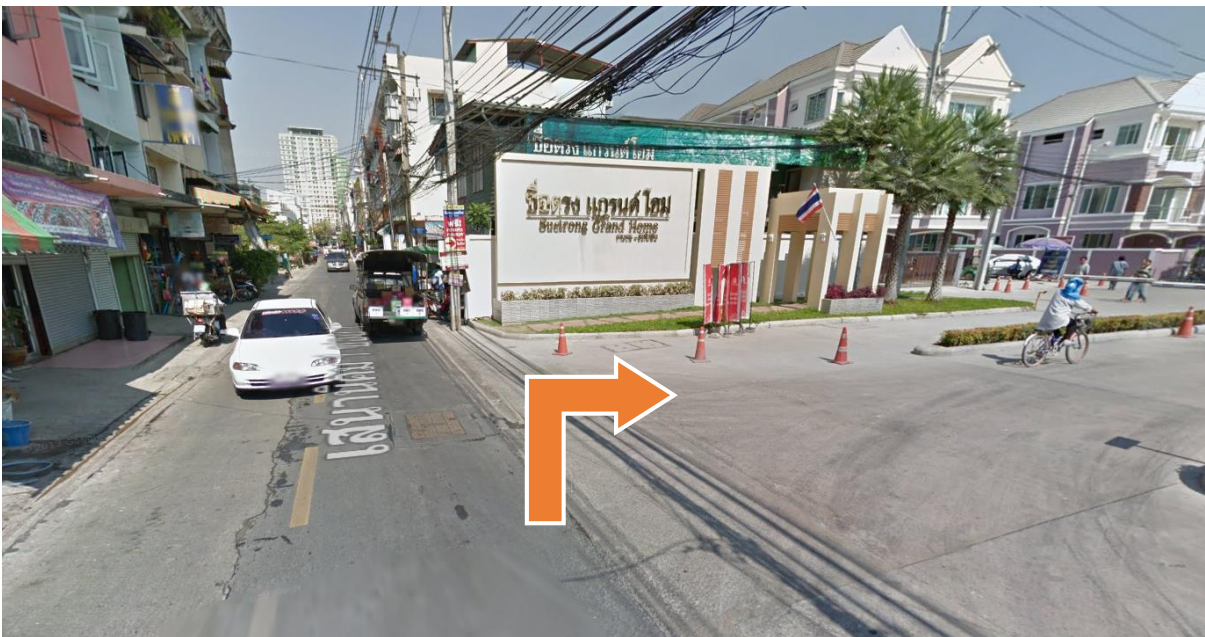

1. เลี้ยวซ้าย เข้าซอยประเสริฐมนูกิจ 2 (ก่อนถึงโชว์รูมนิสสัน)

2. เข้าซอย 300 เมตร เจอสสามแยก (มี 7-11) แล้ว เลี้ยวขวา

3. แล้วตรงมาอีก 50 เมตร จะเจอสามแยก (แยก 16) **เลี้ยวซ้าย** เข้าซอย

4. แล้วตรงเข้ามาอีก 150 เมตร จะเจอ หมู่บ้าน **ซื้อตรงแกรนด์โฮม ซ้ายมือ**

5. เข้าหมู่บ้าน แจ้งว่ามา **บ้านเลขที่ 95 ซอย 6**

Home Office ในซอย 6 หลักแรก

วิธีที่ 2 เข้าทาง ถ.เสนานิคม 1

1. เข้าทางแยกเสนานิคม 1

ถ้ามาจาก ม.เกษตร เลี้ยวซ้าย เข้า ถ.เสนานิคม 1

ถ้ามาจากรัชโยธิน เลี้ยวขวา เข้า ถ.เสนานิคม 1

แยกเสนาฯ (มาจากรัชโยธิน เลี้ยวขวา)

2. เข้ามาใน ถ.เสนานิคม1 ประมาณ 1 กิโลเมตร (ซอย 11) **เลี้ยวซ้าย**

3. เข้าซอยมาอีก 150 เมตร จะเจอหมู่บ้านชื่อตรงแกรนด์โฮม **ขวามือ**

4. เข้าหมู่บ้าน แจ้งว่ามา **บ้านเลขที่ 95 ซอย 6**