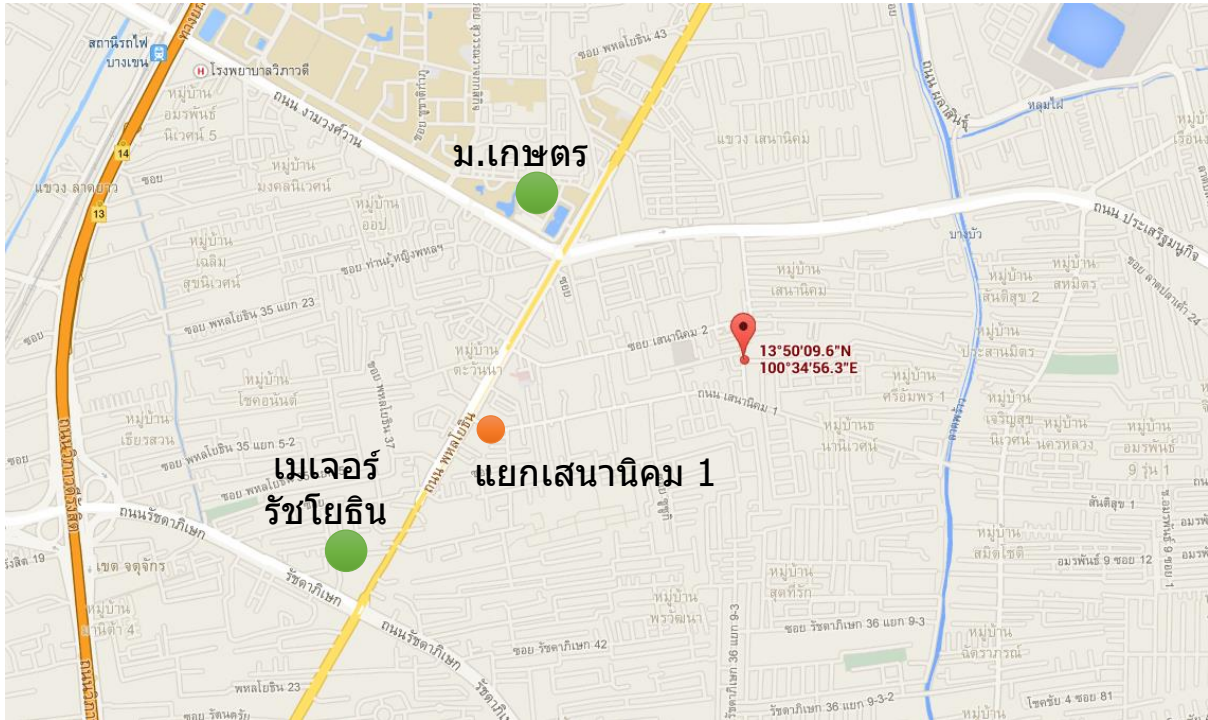

1. เลี้ยวซ้าย เข้าซอยประเสริฐมนูกิจ 2 (ก่อนถึงโชว์รูมนิสสัน)

2. เข้าซอย 300 เมตร เจอสสามแยก (มี 7-11) แล้ว เลี้ยวขวา

3. แล้วตรงมาอีก 50 เมตร จะเจอสามแยก (แยก 16) **เลี้ยวซ้าย** เข้าซอย

4. แล้วตรงเข้ามาอีก 150 เมตร จะเจอ หมู่บ้าน **ซื้อตรงแกรนด์โฮม ซ้ายมือ**

5. เข้าหมู่บ้าน แจ้งว่ามา **บ้านเลขที่ 95 ซอย 6**

Home Office ในซอย 6 หลักแรก

วิธีที่ 2 เข้าทาง ถ.เสนานิคม 1

1. เข้าทางแยกเสนานิคม 1

ถ้ามาจาก ม.เกษตร เลี้ยวซ้าย เข้า ถ.เสนานิคม 1

ถ้ามาจากรัชโยธิน เลี้ยวขวา เข้า ถ.เสนานิคม 1

แยกเสนาฯ (มาจากรัชโยธิน เลี้ยวขวา)

2. เข้ามาใน ถ.เสนานิคม1 ประมาณ 1 กิโลเมตร (ซอย 11) **เลี้ยวซ้าย**

3. เข้าซอยมาอีก 150 เมตร จะเจอหมู่บ้านชื่อตรงแกรนด์โฮม **ขวามือ**

4. เข้าหมู่บ้าน แจ้งว่ามา **บ้านเลขที่ 95 ซอย 6**